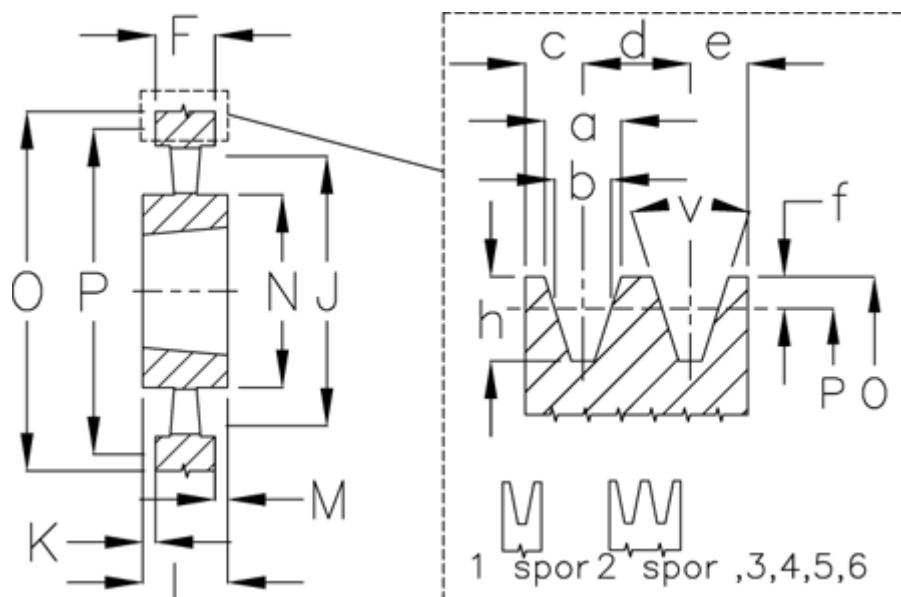

Varenummer: 604112100003  
 Beskrivelse: Kileremsskive SPC 1000/3 TL5050

## Mål

a	= 22.0	F	= 85	O	= 1009.6
Antal spor	= 3	For bøsning	= 5050	P	= 1000
b	= 19.0	h	= 23.8	Type	= SPC
Bøsning ø max.	= 125	J	= 937	v	= 38 grader
c	= 17.0	K	= 21		
d	= 25.5	L	= 127		
e	= 17.0	m	= 21.0		
f	= 4.8	N	= 267		